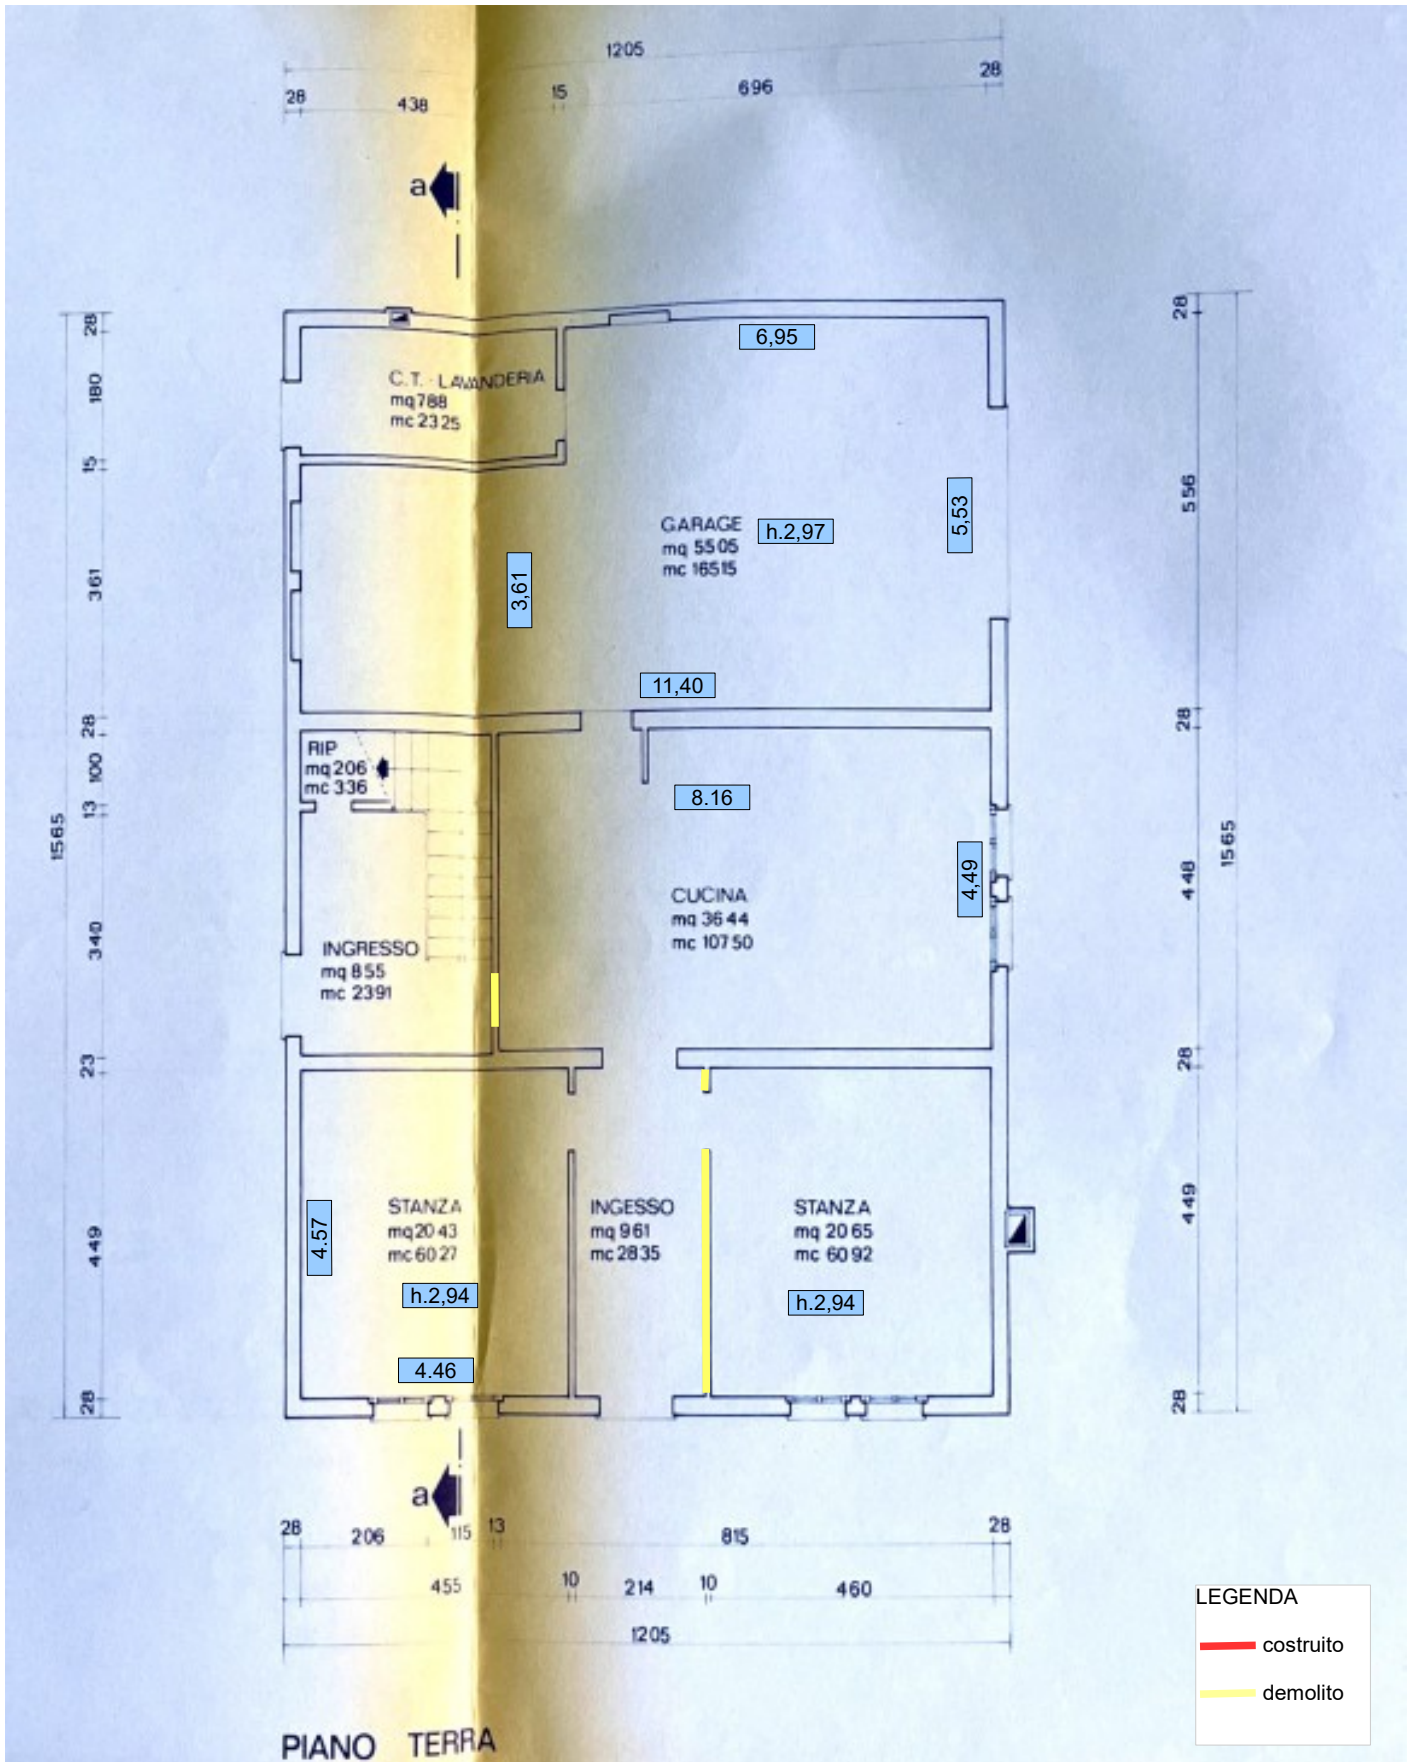

FOTO SATELLITE

COMUNE DI DOLO
Fg.2 mapp895 subb.2-4-6
(non in scala)

C.T.U. ARCHITETTO
FRANCESCA VERGINE
MIRA (VE)
Via Marconi civ. 3
CELLULARE 3357077919
francesca.vergine@hotmail.com

PLANIMETRIE INDICATIVE
(non in scala)