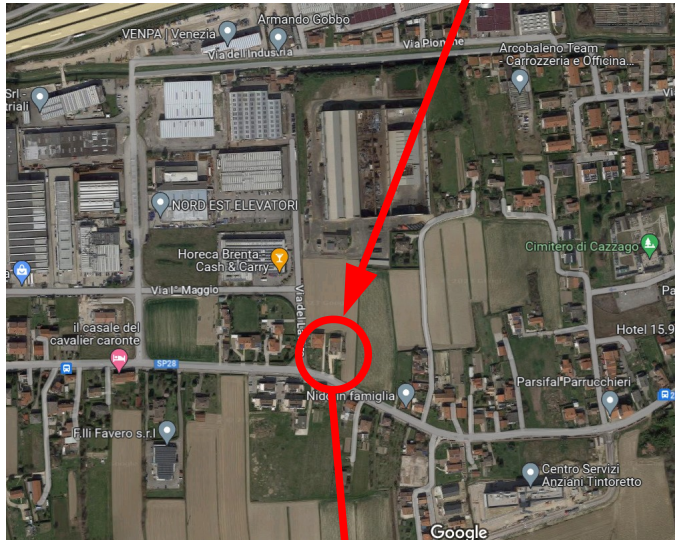

FOTO SATELLITE

COMUNE DI DOLO
Fg.2 mapp895 subb.2-4-6
(non in scala)

C.T.U. ARCHITETTO
FRANCESCA VERGINE
MIRA (VE)
Via Marconi civ. 3
CELLULARE 3357077919
francesca.vergine@hotmail.com

PLANIMETRIE INDICATIVE
(non in scala)