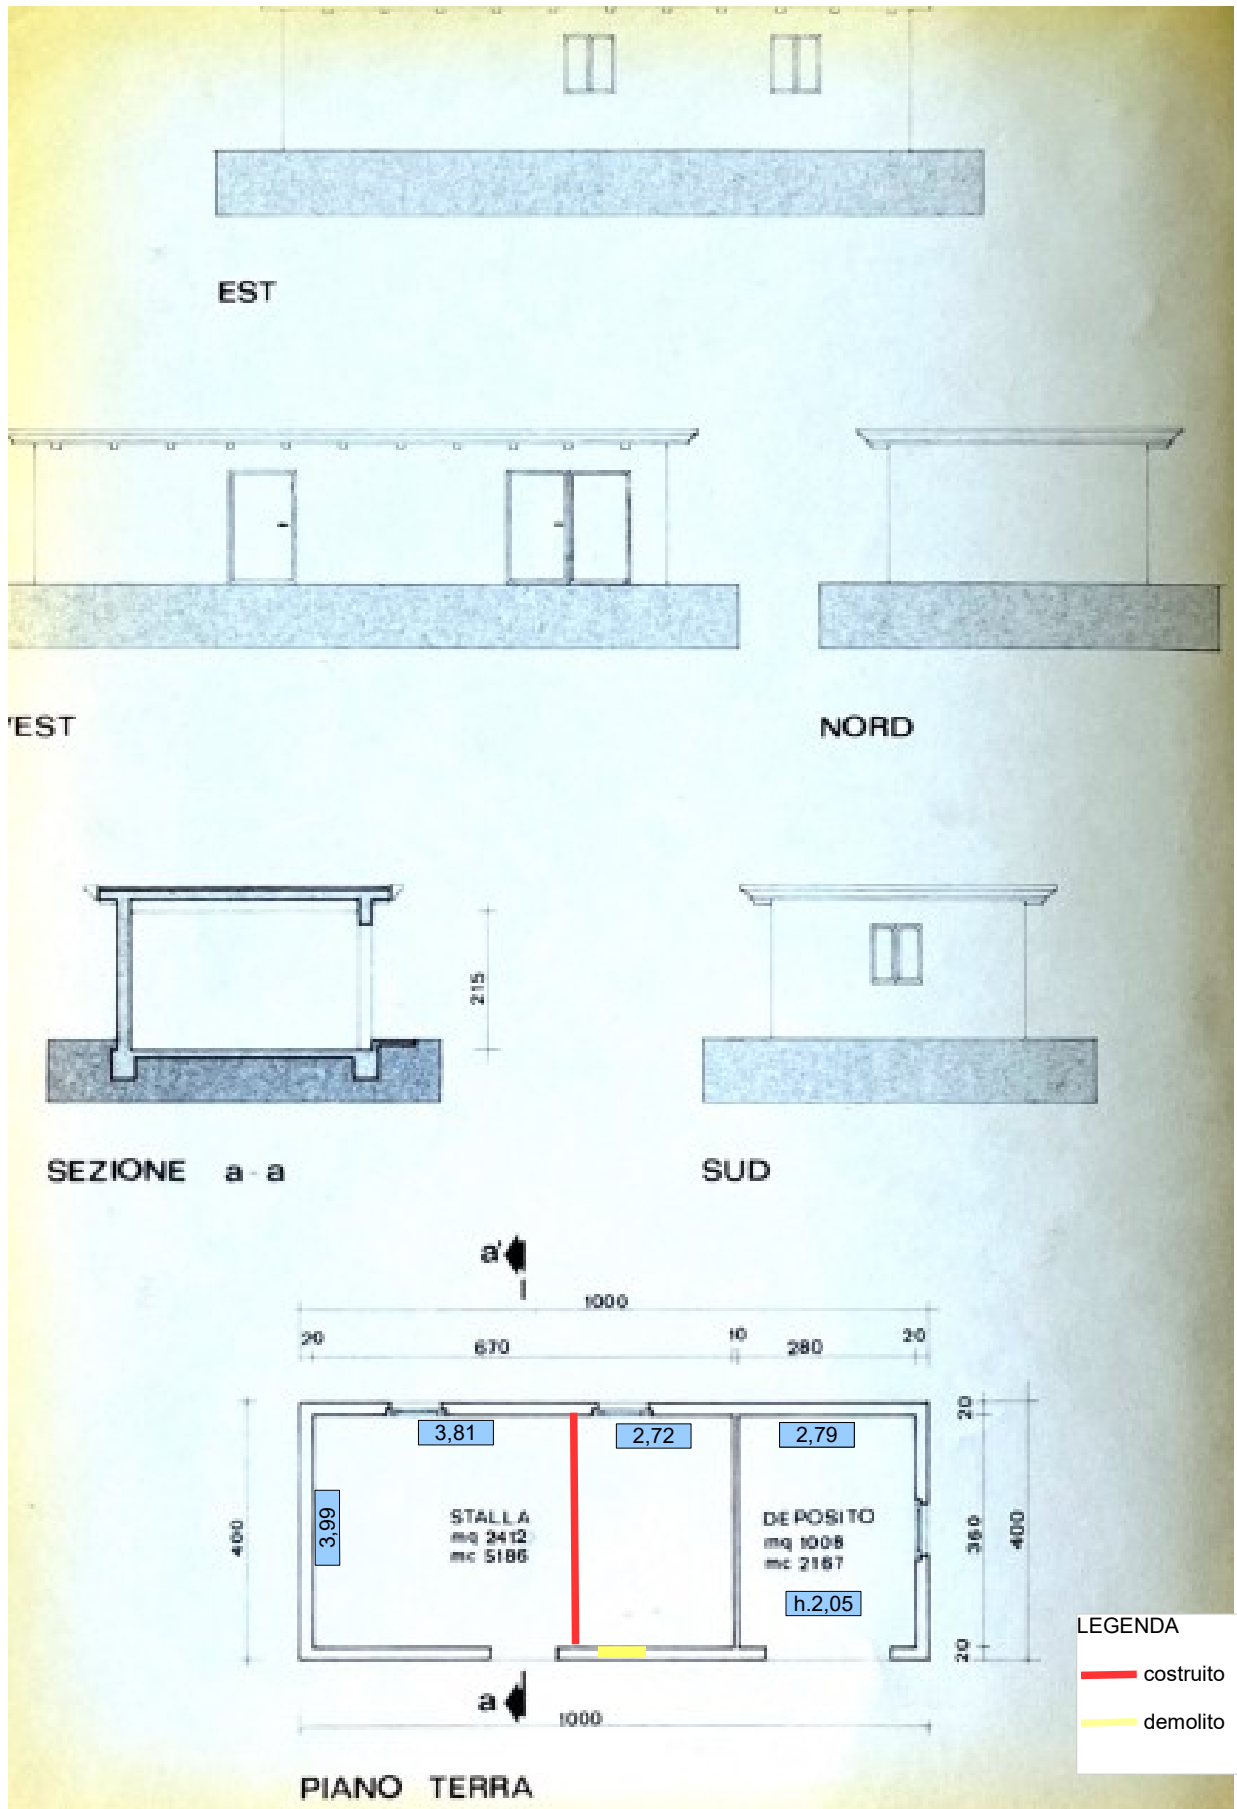

C.T.U. ARCHITETTO
FRANCESCA VERGINE
MIRA (VE)
Via Marconi civ. 3
CELLULARE 3357077919
francesca.vergine@hotmail.com

PLANIMETRIE INDICATIVE
(non in scala)