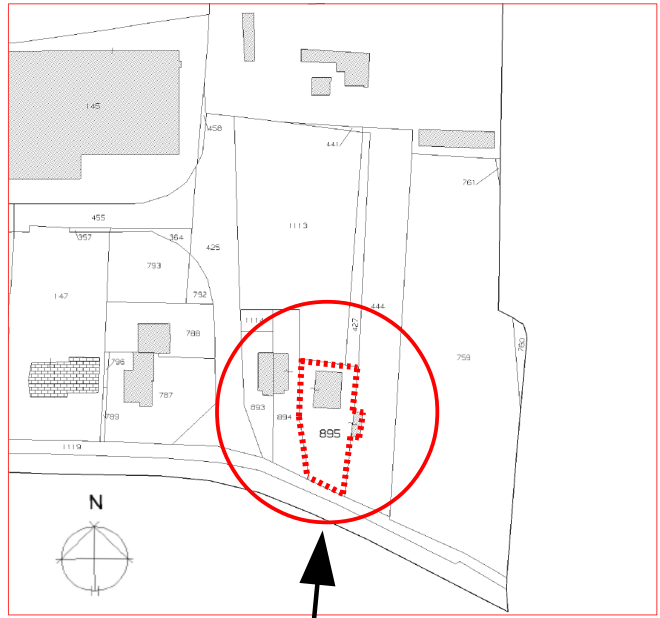

FOTO SATELLITE

COMUNE DI DOLO
Fg.2 mapp895 subb.2-4-6
(non in scala)

C.T.U. ARCHITETTO
FRANCESCA VERGINE
MIRA (VE)
Via Marconi civ. 3
CELLULARE 3357077919
francesca.vergine@hotmail.com

PLANIMETRIE INDICATIVE
(non in scala)