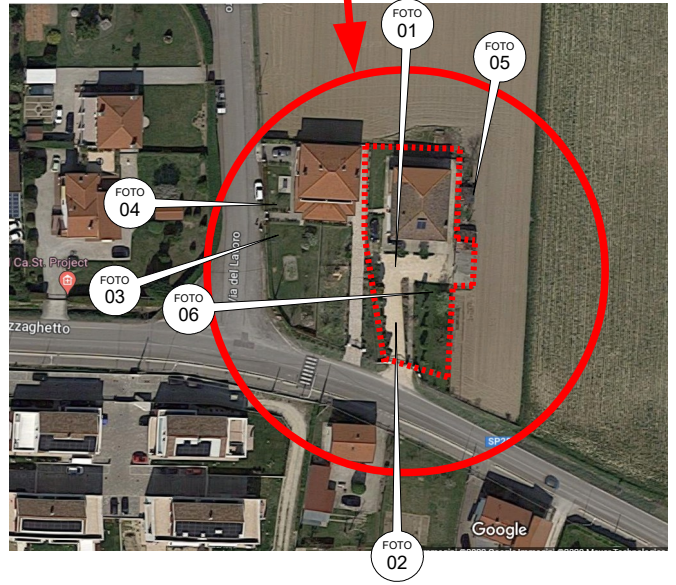

C.T.U. ARCHITETTO
FRANCESCA VERGINE
MIRA (VE)
Via Marconi civ. 3
CELLULARE 3357077919
francesca.vergine@hotmail.com