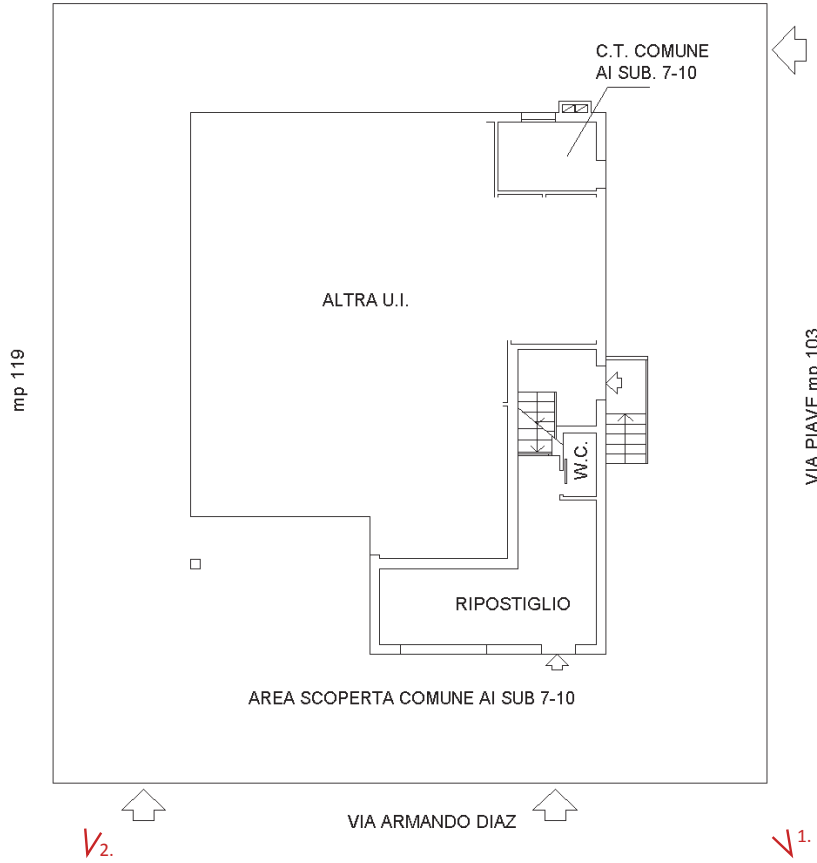

PIANTA PIANO TERRA h=3.50m

area scoperta ai sub 5-6 mp 107

PIANTA PIANO PRIMO h=2.75m

1. Vista esterna fabbricato

2. Vista esterna fabbricato

3. Soggiorno

4. Cucina

5. Camera

6. Camera

7. Bagno

8. Bagno