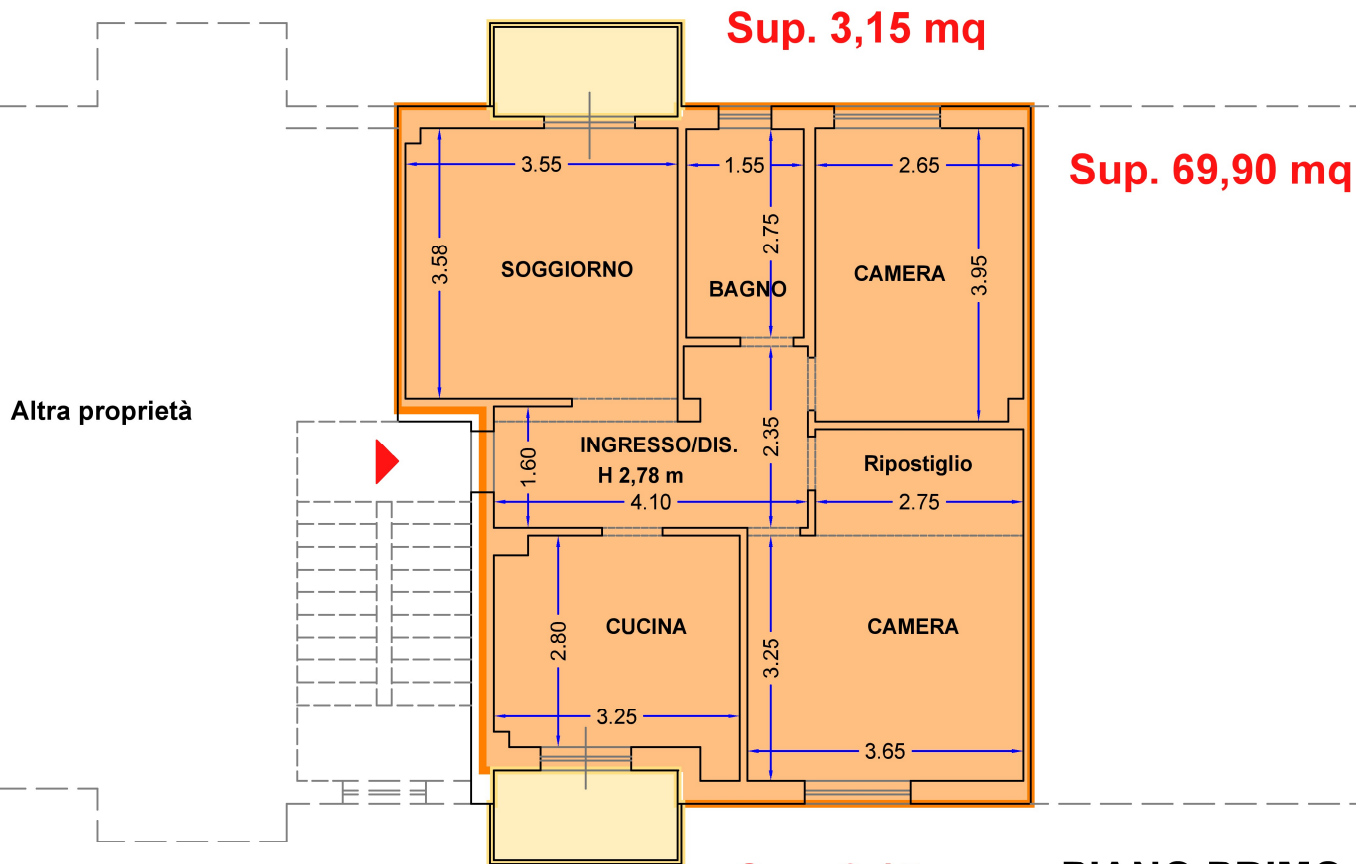

Appartamento al piano primo con cantina al piano seminterrato

via San Giuseppe n.18, Jesi (AN)

NCEU foglio 52 particella 417 subalterno 12

LEGENDA

-  Abitazione
-  Balcone
-  Cantina