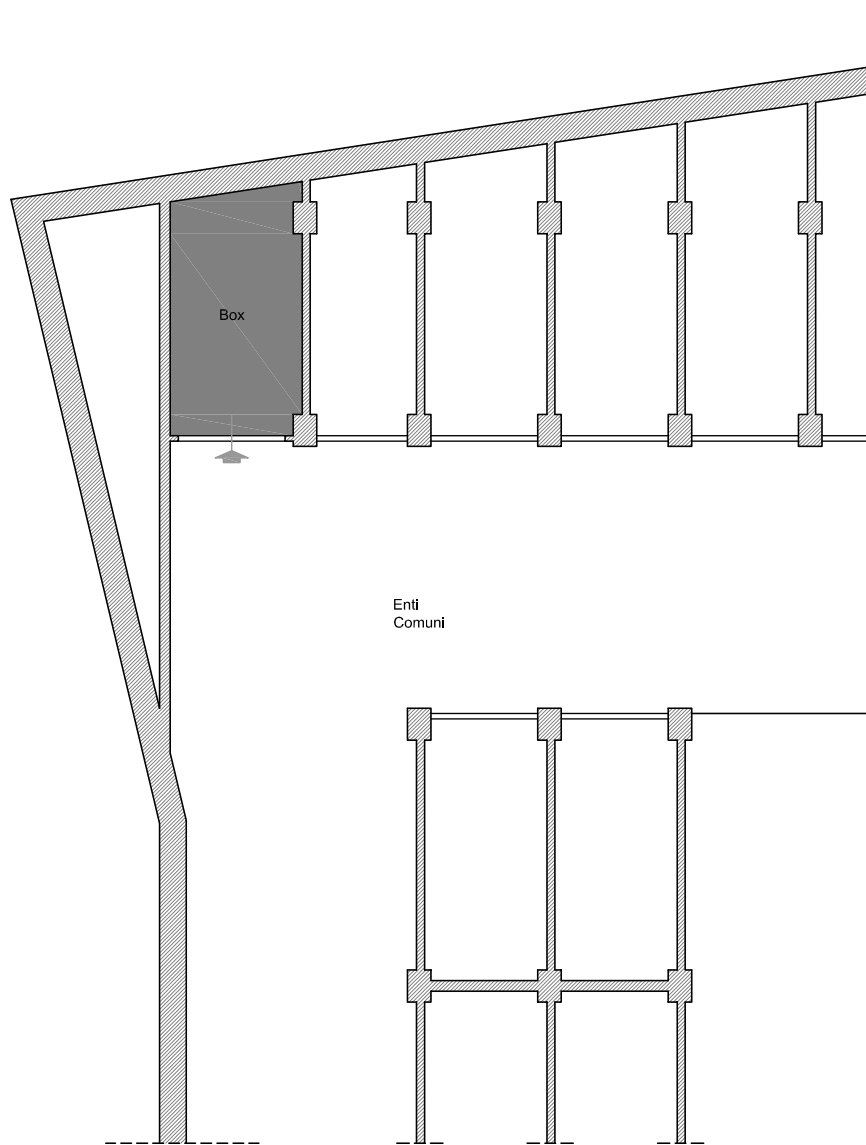

PLANIMETRIA BOX
P. S1

PLANIMETRIA BOX

SCALA 1:200

FOGLIO 472- PARTICELLA 336 - SUB. 117

R.G.E. 808/2015

VIA VALENZA 5 MILANO

PLANIMETRIA STATO DI FATTO

03.02.2017

Arch. Donatella Borgoglio Motta via G. Leopardi 1, 20123 Milano