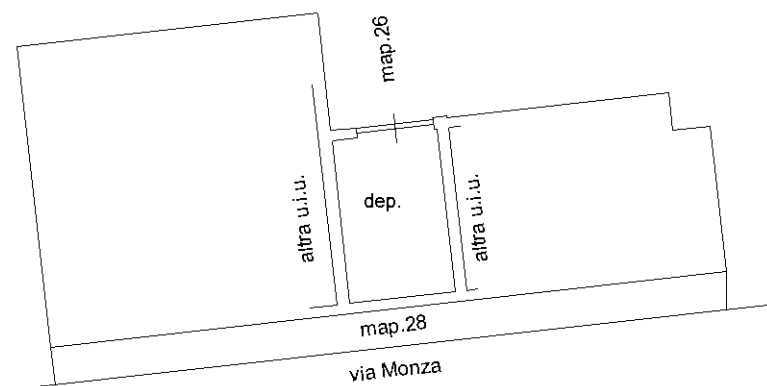

N=5041300

E=1524600

3 Particelle: 24,25,28

Comune: CERNUSCO SUL NAVIGLIO
 Foglio: 17
 Scala originale: 1:1000
 Dimensione cornice: 267.000 x 189.000 metri
 2-Dic-2021 18:46:12
 Prot. n. T426888/2021

**Agenzia del Territorio
CATASTO FABBRICATI
Ufficio Provinciale di
Milano**

Dichiarazione protocollo n. MI0308290 del 26/04/2010

Planimetria di u.i.u. in Comune di Cernusco Sul Naviglio

Via Monza

civ. 138

Identificativi Catastali:

Sezione:
Foglio: 17
Particella: 28
Subalterno: 705

Compilata da:
Razzini Carlo

Iscritto all'albo:
Architetti

Prov. Milano

N. 1429

Scheda n. 1

Scala 1:200

PIANO T°
H = 2.80

PIANO 1°