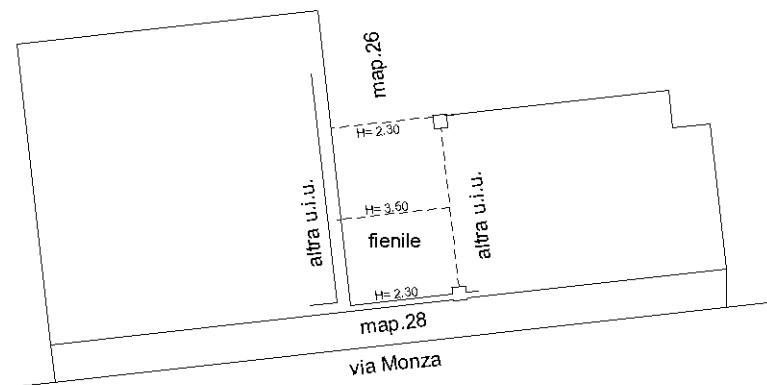

N=5041300

E=1524600

3 Particelle: 24,25,28

Comune: CERNUSCO SUL NAVIGLIO
 Foglio: 17
 Scala originale: 1:1000
 Dimensione cornice: 267.000 x 189.000 metri
 2-Dic-2021 18:46:12
 Prot. n. T426888/2021

**Agenzia del Territorio
CATASTO FABBRICATI
Ufficio Provinciale di
Milano**

Dichiarazione protocollo n. MI0308290 del 26/04/2010

Planimetria di u.i.u. in Comune di Cernusco Sul Naviglio

Via Monza

civ. 138

Identificativi Catastali:

Sezione:
Foglio: 17
Particella: 28
Subalterno: 705

Compilata da:
Razzini Carlo

Iscritto all'albo:
Architetti

Prov. Milano

N. 1429

Scheda n. 1

Scala 1:200

PIANO T°
H = 2.80

PIANO 1°

NORD

Ultima planimetria in atti