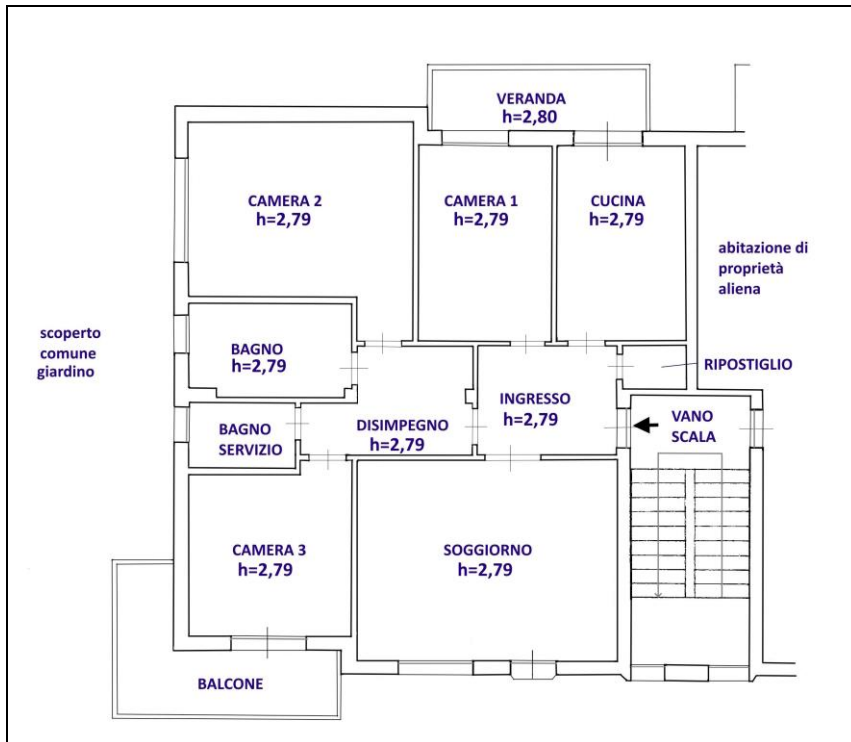

ABITAZIONE - fl. 11 p.IIa 926 sub. 3

ASSETTO REALE ABITAZIONE

alla data dell'accesso del 02.02.2024

ASSETTO CATASTALE ABITAZIONE

stralcio planimetria catastale in data 10.07.1974 – fl. 11 p.IIa 926 sub. 3

ABITAZIONE - fl. 11 p.IIa 926 sub. 3

raffronto tra assetto reale ed assetto catastale, con individuazione di difformità: