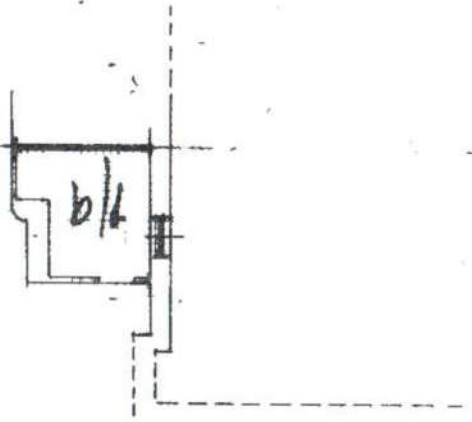

Planimetria dell'immobile situato nel Comune di MILANO

Via Telesio 23

Ditta Imm. "Pozzani", S.p.a, MILANO

Allegata alla dichiarazione presentata all'Ufficio Tecnico Erariale di

MILANO

Piano terreno

SCHEDA N° 0530415

MILANO(F205) - < Foglio: 342 Particella: 97 - Subalterno 4 >

Piano cantinato

ORIENTAMENTO

SCALA PI. I. 200

SPAZIO RISERVATO PER LE ANNOTAZIONI D'UFFICIO

CATA

PROT. N°

23 DIC 1970