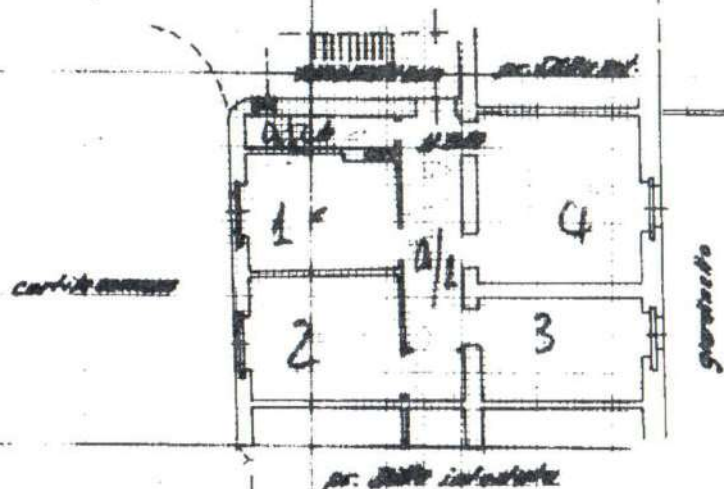

Planimetria dell'immobile situato nel Comune di MILANO

Via Telesio 23

Ditta Imm. "Pozzani", S.p.a, MILANO

Allegata alla dichiarazione presentata all'Ufficio Tecnico Erariale di

MILANO

Piano terreno

SCHEDA N° 0530415

MILANO(F205) - < Foglio: 342 Particella: 97 - Subalterno 4 >

Piano cantinato

ORIENTAMENTO

SCALA PI. I. 200

SPAZIO RISERVATO PER LE ANNOTAZIONI D'UFFICIO

CATA

PROT. N°

23 DIC 1970