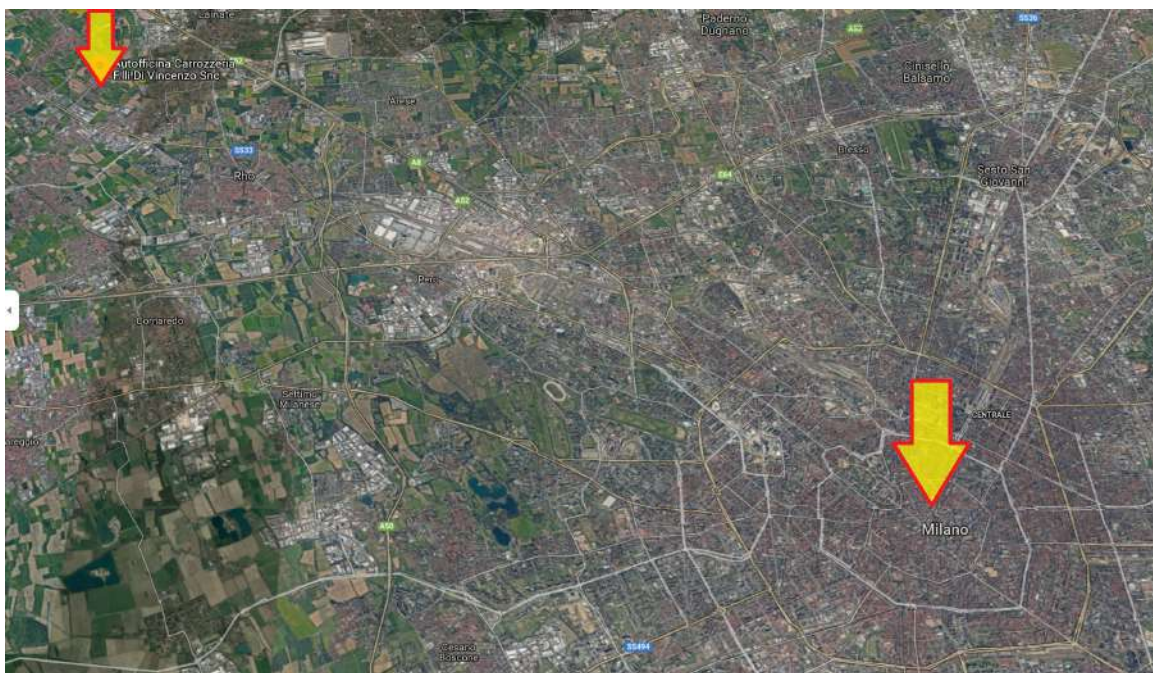

INQUADRAMENTO TERRITORIALE AEROFOTOGRAFICO

NERVIANO (MI) – via Gorizia, 8 – Località “Garbatola” **LOTTO n. 1**

Il **complesso** in esame - **LOTTO n. 1** - rispetto al centro di Milano e particolare della zona **visti da SUD** (N.B. contorno rosso indicativo – VED. PERIZIA per i diritti sull’area coperta e/o scoperta di pertinenza e per i confini/diritti con i terzi confinanti).

Sopra: Particolare del **Lotto n. 1 visto da SUD** (N.B. contorno rosso indicativo – VED. PERIZIA per i diritti sull'area coperta e/o scoperta di pertinenza e per i confini/diritti con i terzi confinanti).