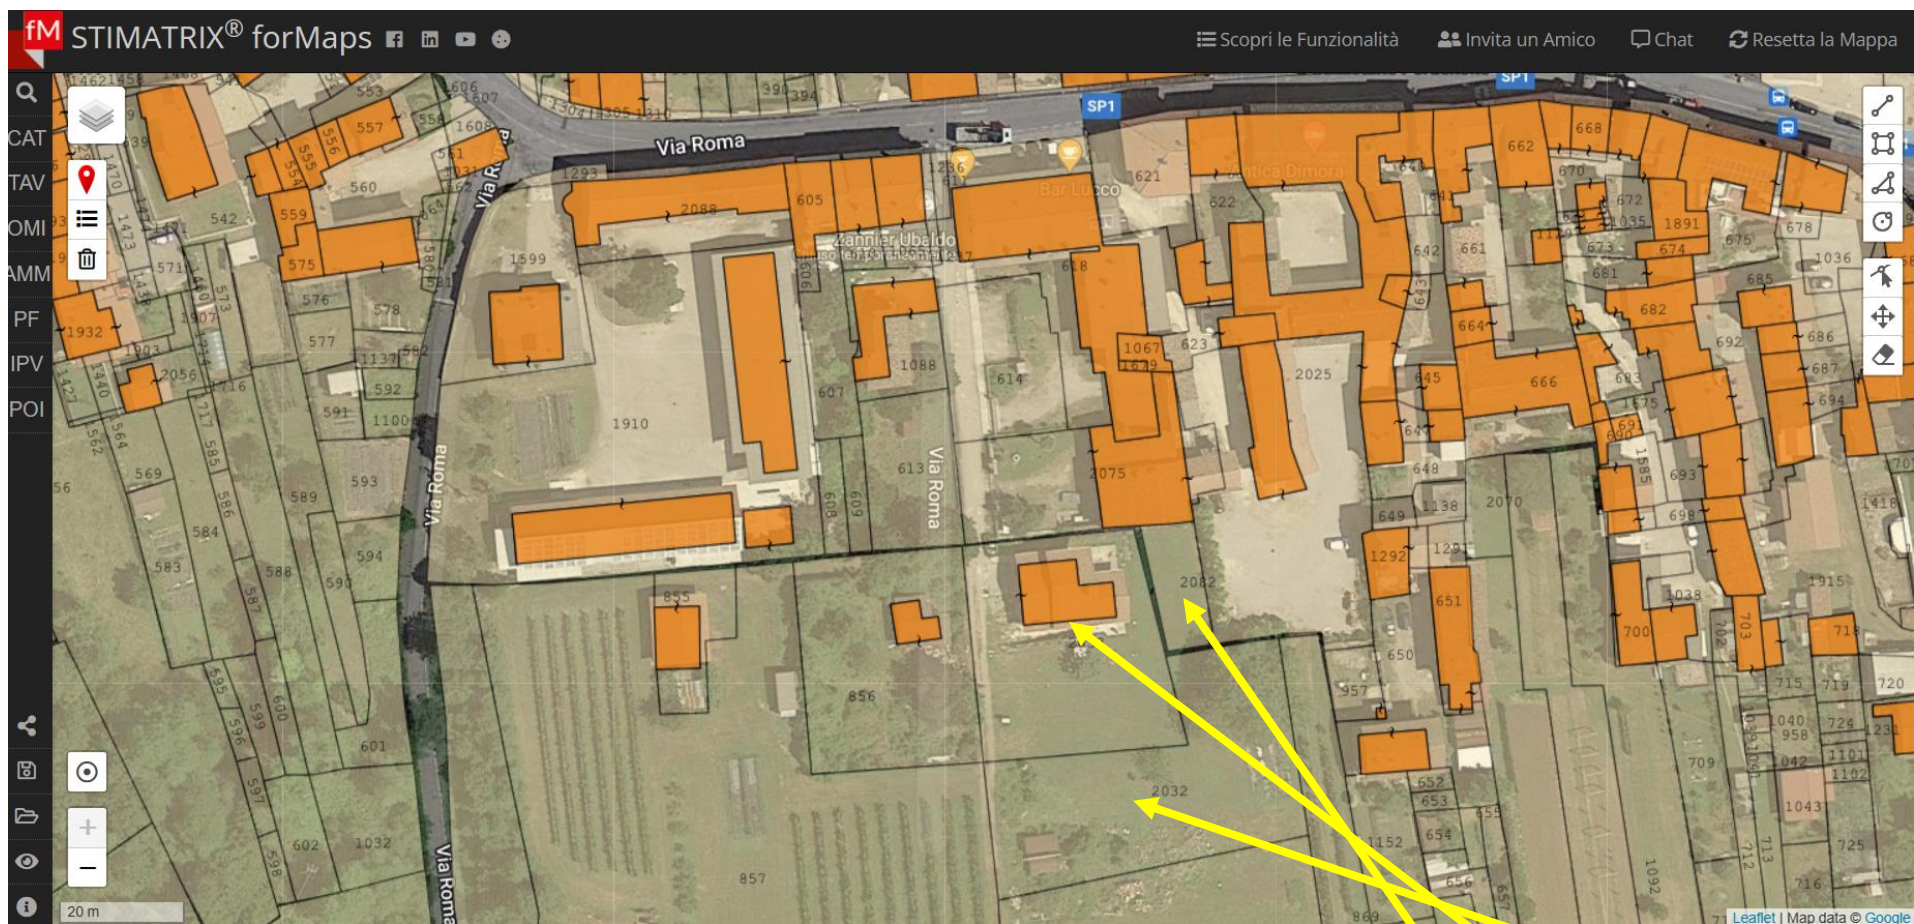

E.I. 107/2022 - LOTTO 2 - Pinzano al Tagliamento (PN) - Frazione Valeriano - Foglio 12: localizzazione approssimativa delle particelle 2032, 2033, 2082.

E.I. 107/2022 – LOTTO 2 - Pinzano al Tagliamento (PN) - Frazione Valeriano - Foglio 12: localizzazione delle particelle 2082, 2033, 2032, da Stimatrix for Maps.