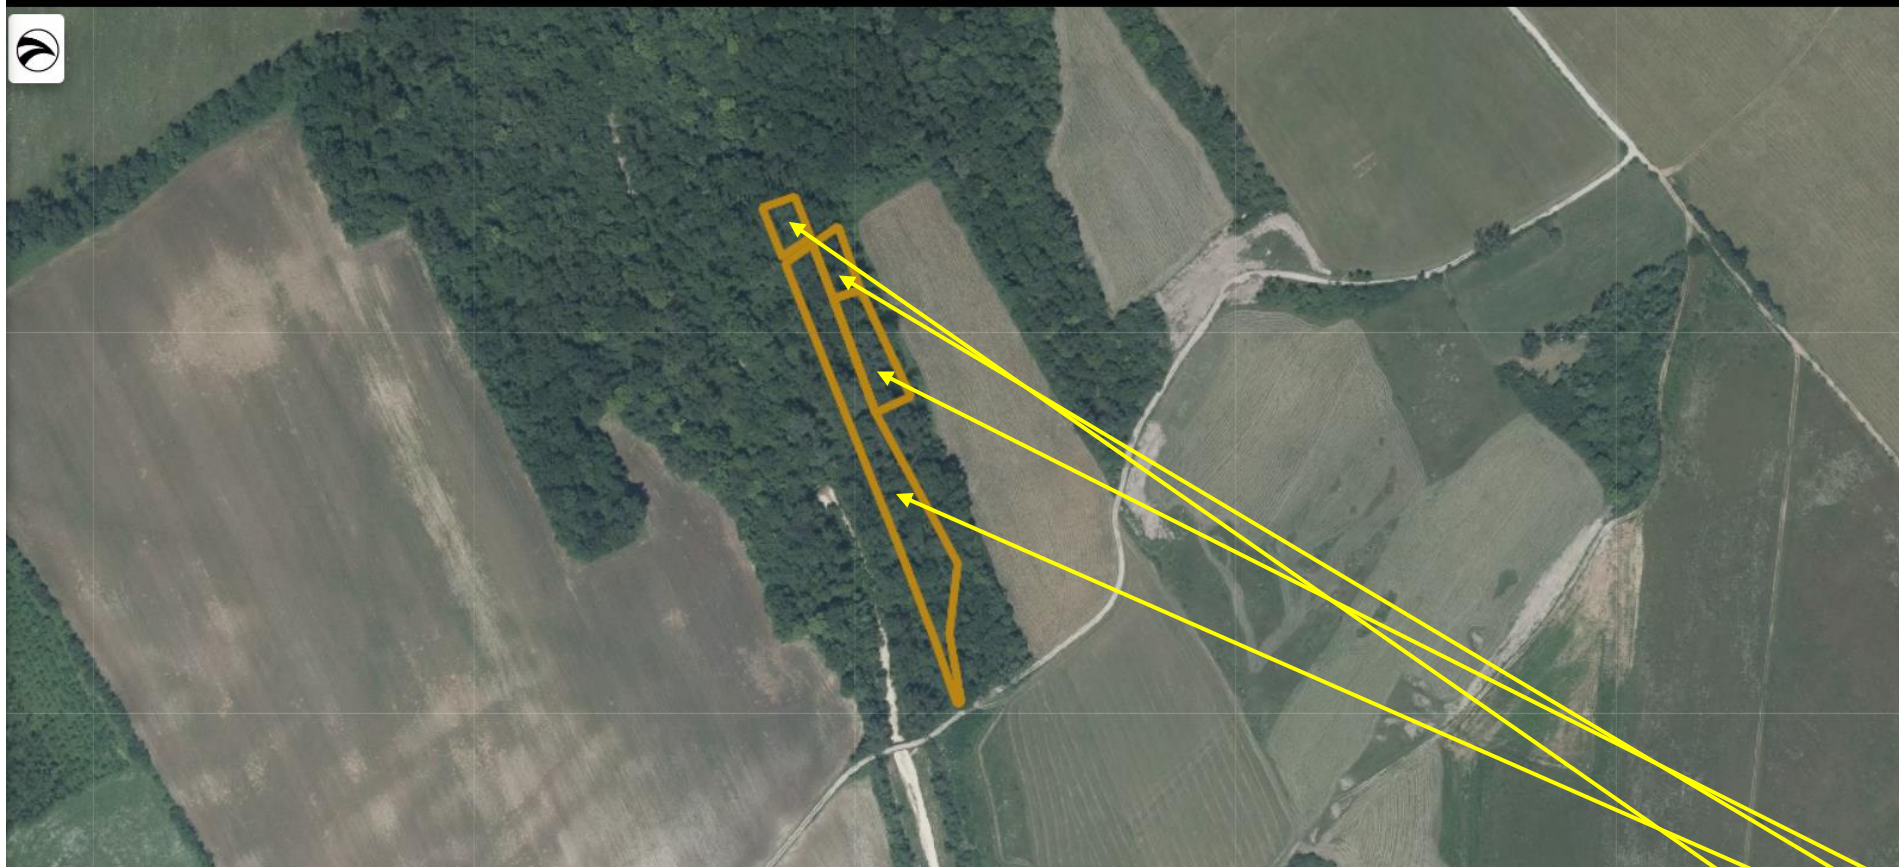

E.I. 107/2022 - LOTTO 3 - Pinzano al Tagliamento (PN) – Fraz. Valeriano - Foglio 12 particelle 847, 974, Foglio 13 particelle 123, 124, 126, 127, Foglio 16 particelle 45, 136. Localizzazione approssimativa, da Eagle F.V.G.

E.I. 107/2022 - LOTTO 3 - Pinzano al Tagliamento (PN) – Fraz. Valeriano - Foglio 13: localizzazione approssimativa, da Eagle F.V.G., delle particelle 123, 124, 126, 127, Foglio 16 particelle 45, 136 e Foglio 12 particelle 974, 847.

E.I. 107/2022 - LOTTO 3 - Pinzano al Tagliamento (PN) – Fraz. Valeriano - Foglio 13: localizzazione approssimativa, da Eagle F.V.G., delle particelle 123, 124, 126, 127.

E.I. 107/2022 - LOTTO 3 - Pinzano al Tagliamento (PN) - Frazione Valeriano - Foglio 12: localizzazione approssimativa, da Eagle F.V.G., delle particelle 974 e 847.

E.I. 107/2022 - LOTTO 3 - Pinzano al Tagliamento (PN) – Fraz. Valeriano - Foglio 16: localizzazione approssimativa, da Eagle F.V.G., delle particelle 45 e 136.