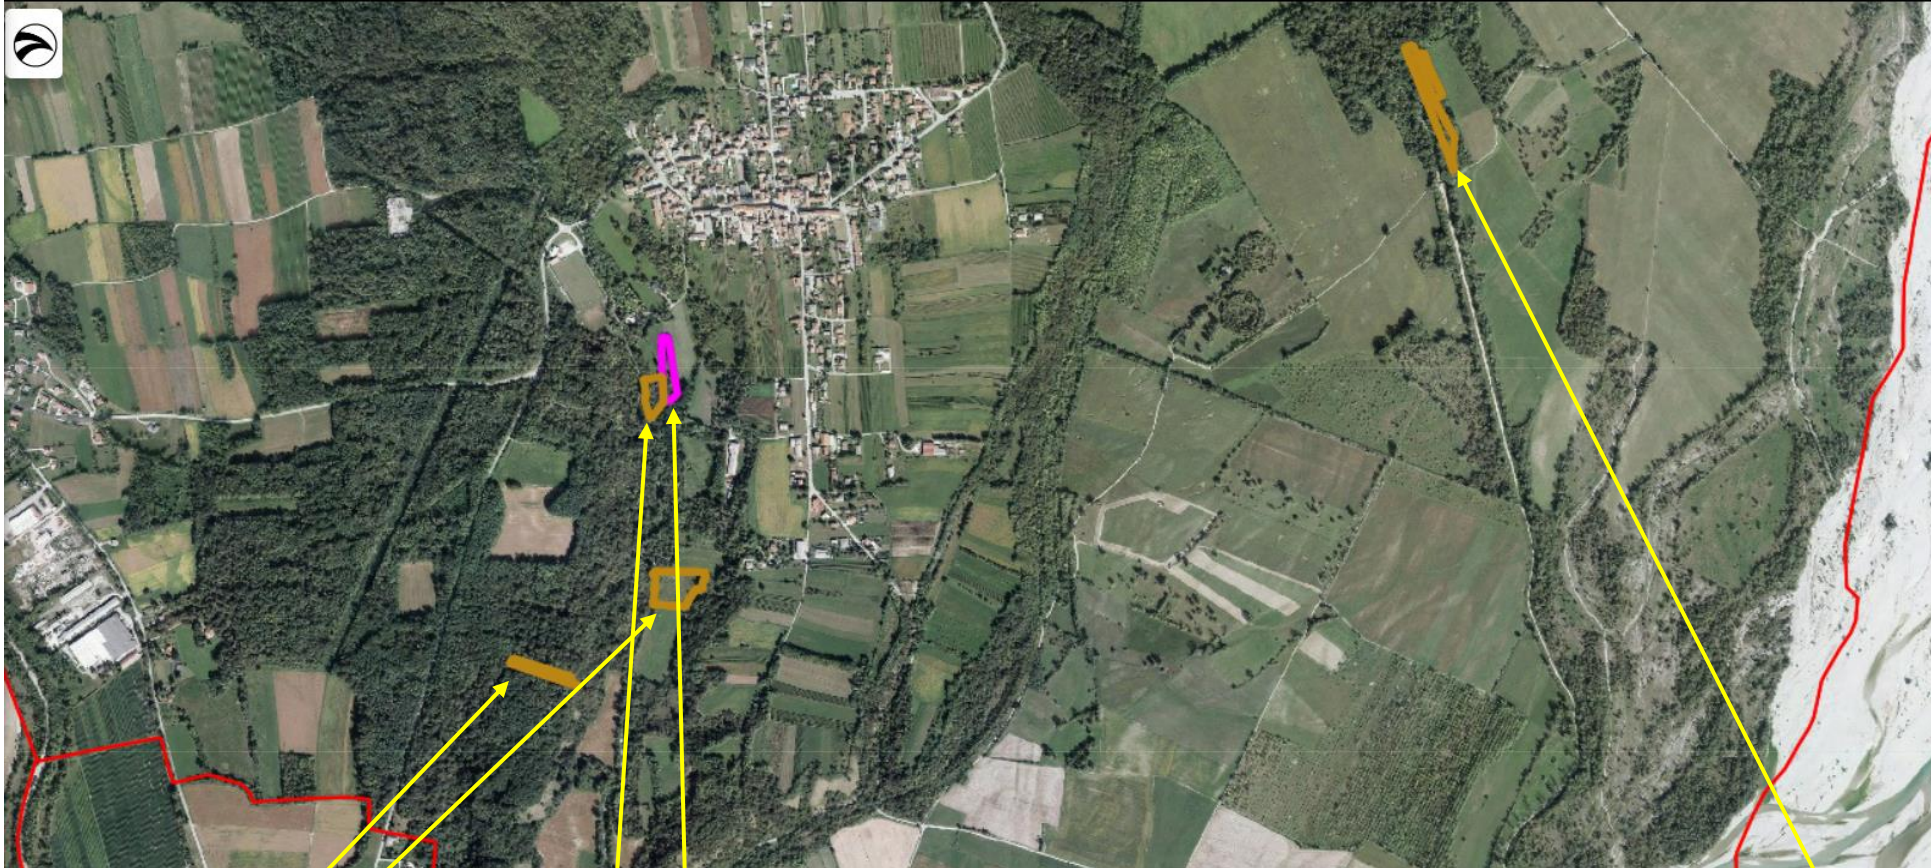

E.I. 107/2022 - LOTTO 3 - Pinzano al Tagliamento (PN) – Fraz. Valeriano - Foglio 12 particelle 847, 974, Foglio 13 particelle 123, 124, 126, 127, Foglio 16 particelle 45, 136. Localizzazione approssimativa, da Eagle F.V.G.

E.I. 107/2022 - LOTTO 3 - Pinzano al Tagliamento (PN) – Fraz. Valeriano - Foglio 13: localizzazione approssimativa, da Eagle F.V.G., delle particelle 123, 124, 126, 127, Foglio 16 particelle 45, 136 e Foglio 12 particelle 974, 847.

E.I. 107/2022 - LOTTO 3 - Pinzano al Tagliamento (PN) – Fraz. Valeriano - Foglio 13: localizzazione approssimativa, da Eagle F.V.G., delle particelle 123, 124, 126, 127.

E.I. 107/2022 - LOTTO 3 - Pinzano al Tagliamento (PN) - Frazione Valeriano - Foglio 12: localizzazione approssimativa, da Eagle F.V.G., delle particelle 974 e 847.

E.I. 107/2022 - LOTTO 3 - Pinzano al Tagliamento (PN) – Fraz. Valeriano - Foglio 16: localizzazione approssimativa, da Eagle F.V.G., delle particelle 45 e 136.