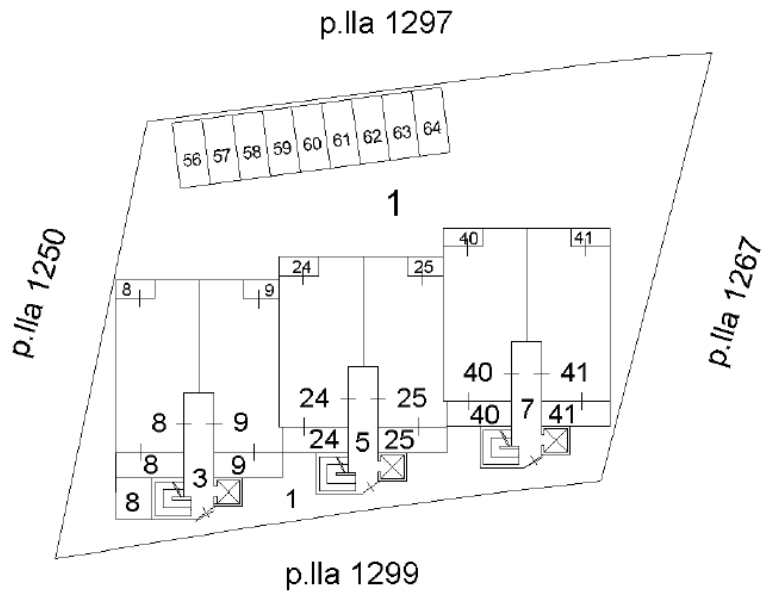

TRIBUNALE DI TERNI

LOTTO 3

ALLEGATO 2

DOCUMENTAZIONE FOTOGRAFICA 168/2023 R.G.E.

Immobili situati nel Comune di Terni (TR)
Via Angelo Finetti n. 26
(Catasto Fabbricati Foglio 87, Part. 1816, sub. 54)

PIANO SEMINTERRATO

02

01

PIANO TERRA-RIALZATO

03