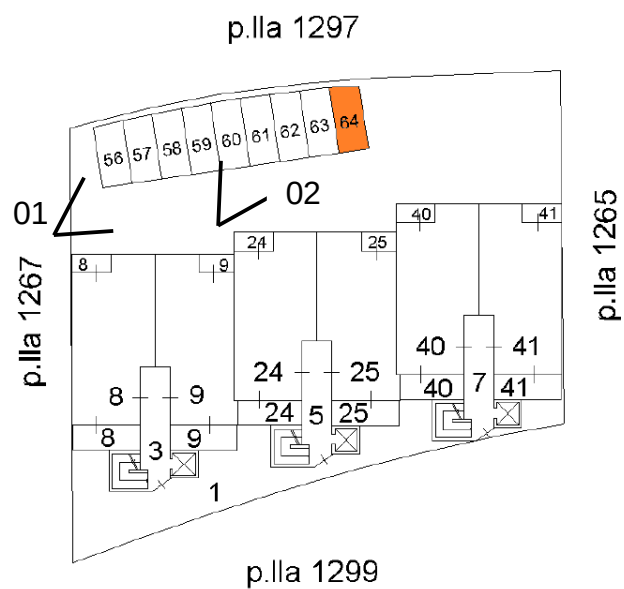

## DOCUMENTAZIONE FOTOGRAFICA 168/2023 R.G.E.

Immobili situati nel Comune di Terni (TR)  
Via Angelo Finetti n. 20, 22, 24  
(Catasto Fabbricati Foglio 87, Part. 1817 sub. 64)

## PIANO SEMINTERRATO

01

## PIANO TERRA-RIALZATO

02