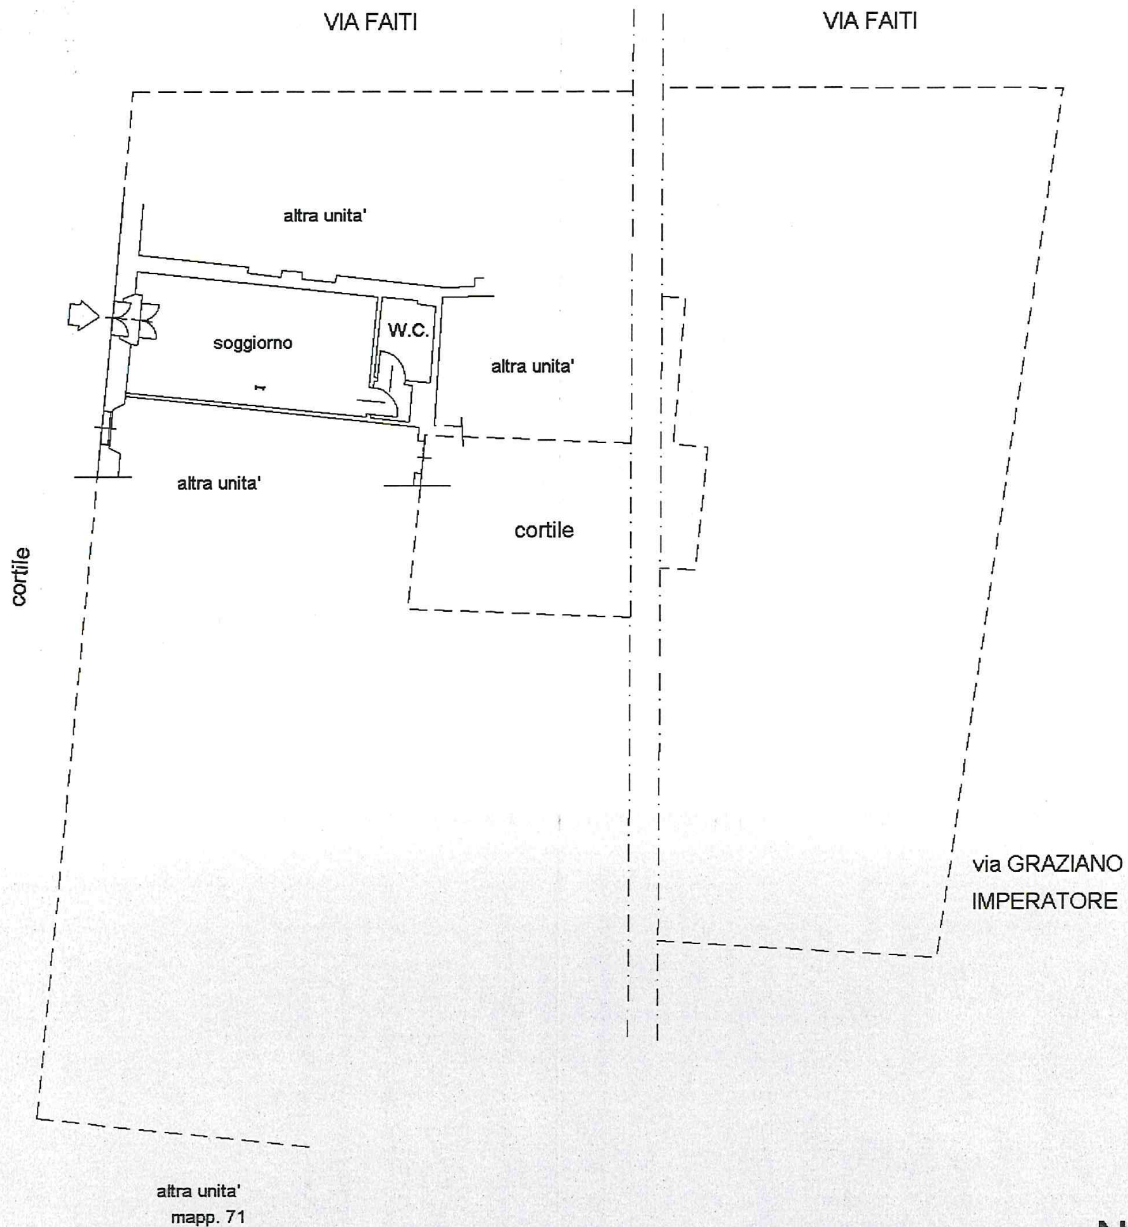

**Agenzia del Territorio
CATASTO FABBRICATI
Ufficio Provinciale di
Milano**

Planimetria di u.i.u. in Comune di Milano

Via Graziano Imperatore

civ. 35

Identificativi Catastali:

Sezione:
Foglio: 75
Particella: 68
Subalterno: 781

Compilata da:
De Giovanni Massimo

Iscritto all'albo:
Geometri

Prov. Milano

N. 10075

Scheda n. 1

Scala 1:200

PIANO TERRENO H=280

Catasto dei Fabbricati - Situazione al 07/02/2019 - Comune di MILANO(F205) - < Foglio: 75 Particella: 68 - Subalterno 781 >
VIA GRAZIANO IMPERATORE n. 35 piano: T;