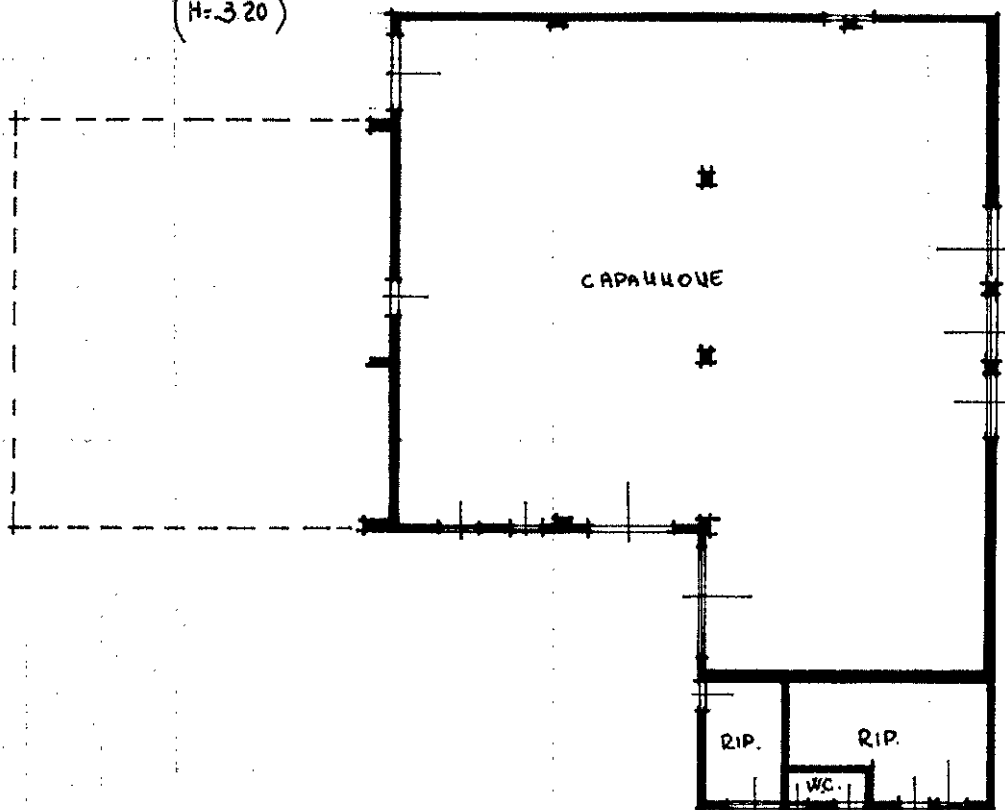

DITTA - BOTTEOU RINO

PIANTA PIANO TERRA

(H=3.20)

COR. DI PW
ESTRATTO DI MAPPA
F. 11. MAP. 417

ORIENTAMENTO

SCALA DI 1: 200

Dichiarazione di N.C.
Denuncia di variazione

Completata dal GEOM.