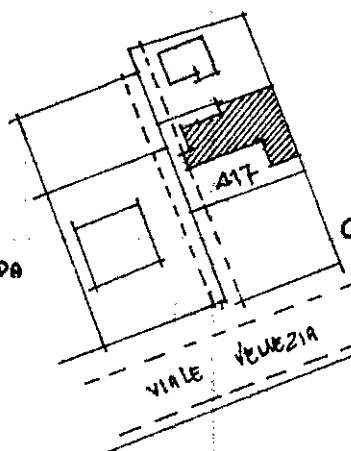

MODULARIO
F. rig. rend. 487

MINISTERO DELLE FINANZE
DIREZIONE GENERALE DEL CATASTO E DEI SS.TT.EE.
CATASTO EDILIZIO URBANO (RDL 13-4-1939, n. 652)

MOD. BN (CEU)

LIRE
250

Planimetria di u.i.u. in Comune di PORDEUONE via CONEGLIANO civ.

DITTA - BOTTEOU RINO

PIANTA PIANO TERRA

(H=3.20)

COR. DI PW
ESTRATTO DI MAPPA
F. 11. MAP. 417

ORIENTAMENTO

SCALA DI 1: 200

Dichiarazione di N.C.
Denuncia di variazione

Completata dal GEOM.

RISERVATO ALL'UFFICIO

Data presentazione: 30/12/1989 - Data: 19/08/2022 - n. T7711 - Richiedente

Isritto all'albo de GEOM. T. 1982

30 DIC. 1989

Totale schede 11 Formato di acquisizione: A4(210x297) - Formato stampa richiesta: A4(210x297)